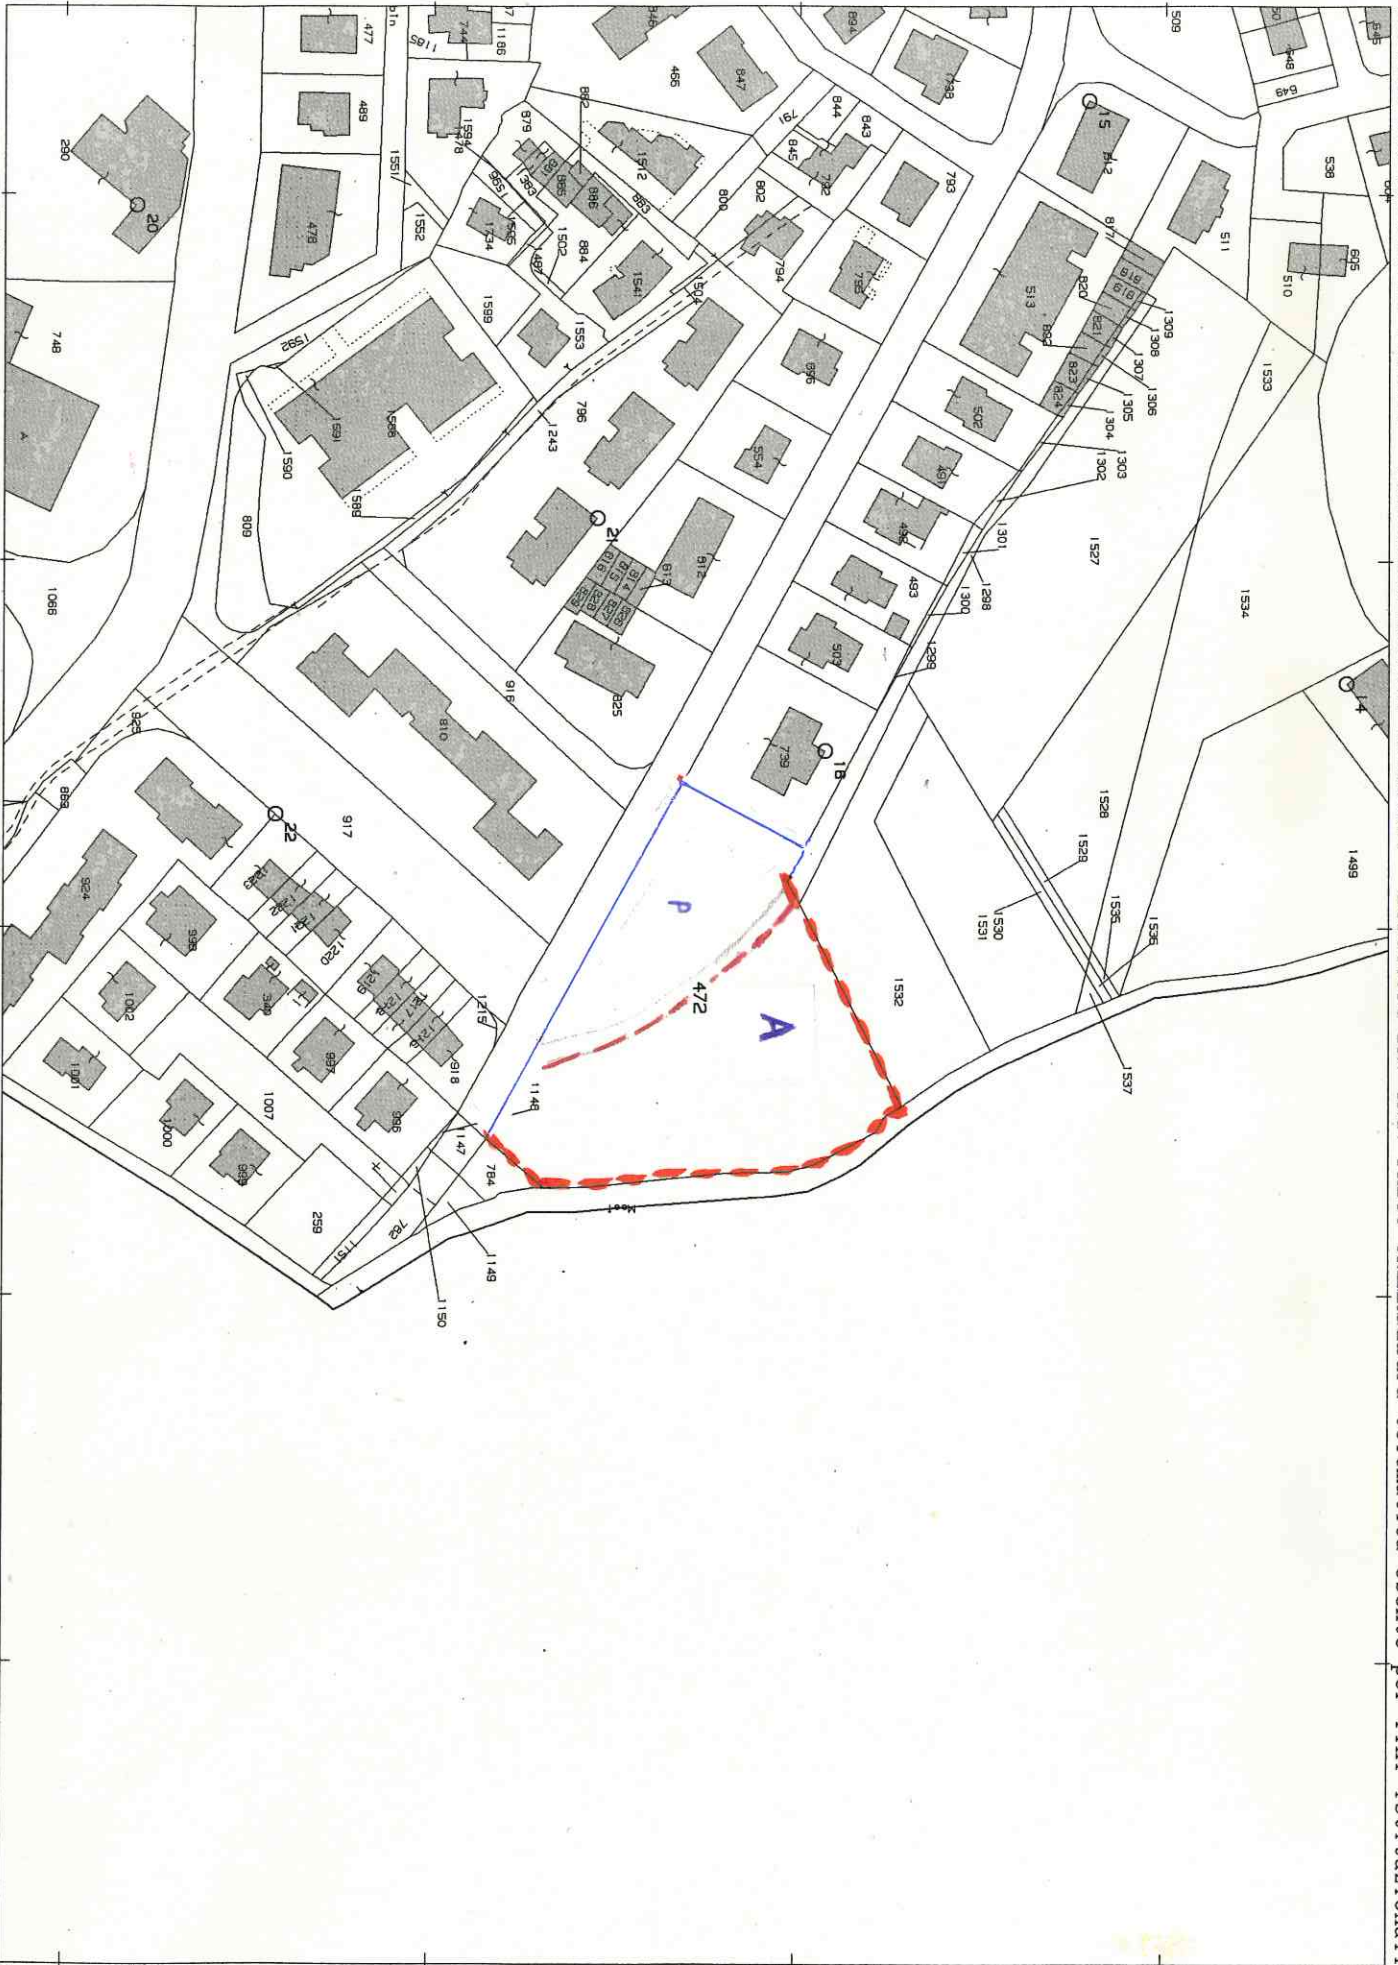

N=1100

E=400

I Particella: 472

Comune: SCHIO/A
Foglio: 7

Scala originale: 1:2000
Dimensione cornice: 534.000 x 378.000 metri

20-Mar-2014 12:57
Prot. n. T164520/2014

E=-1800

1 Particella: 2857

N=-2200

E=7000

1 Particella: 1086

Comune: SCHIO/B

Foglio: 8

Scala originale: 1:2000

Dimensione cornice: 534.000 x 378.000 metri

20-Mar-2014 13:05

Prot. n. T167366/2014

N=2500

E=1000

1 Particella: 141

Comune: SCHIO/B

Foglio: 8

Scala originale: 1:2000

Dimensione cornice: 534.000 x 378.000 metri

1 Particella: 1448

N=400

E=3600

N=500

E=1700

20-Mar-2014 11:50
Prot. n. T125961/2014

Scala originale: 1:2000
Dimensione cornice: 776.000 x 552.000 metri

Comune: SCHIO/A
Foglio: 18