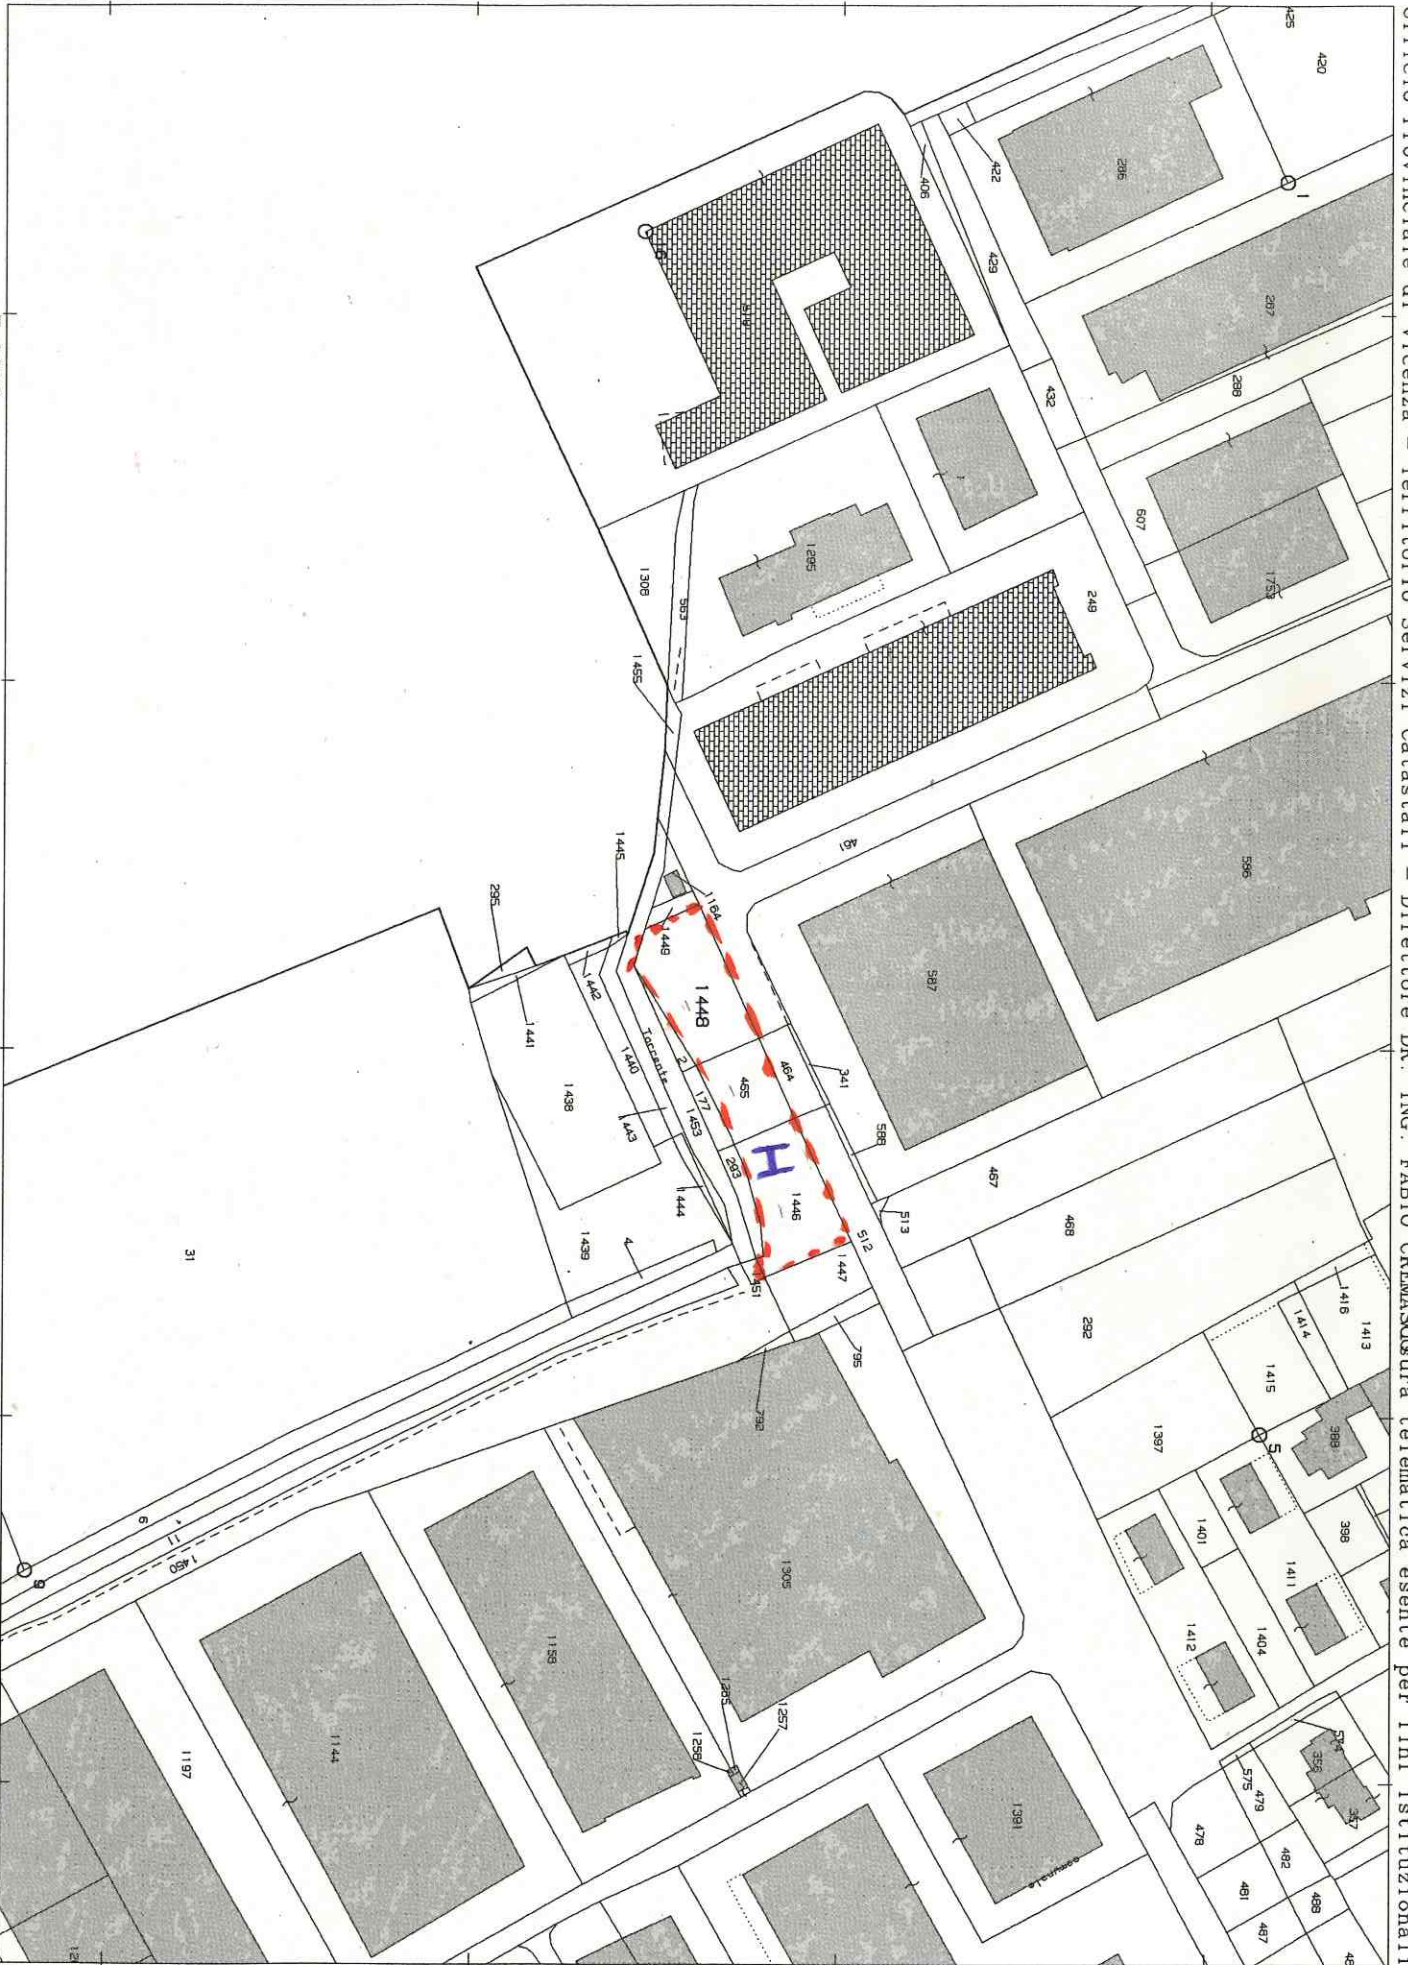

N=1100

E=400

I Particella: 472

Comune: SCHIO/A
Foglio: 7

Scala originale: 1:2000
Dimensione cornice: 534.000 x 378.000 metri

20-Mar-2014 12:57
Prot. n. T164520/2014

E=-1800

1 Particella: 2857

N=-2200

E=7000

1 Particella: 1086

Comune: SCHIO/B

Foglio: 8

Scala originale: 1:2000

Dimensione cornice: 534.000 x 378.000 metri

20-Mar-2014 13:05

Prot. n. T167366/2014

N=2500

E=1000

1 Particella: 141

Comune: SCHIO/B

Foglio: 8

Scala originale: 1:2000

Dimensione cornice: 534.000 x 378.000 metri

1 Particella: 1448

N=400

E=3600

N=500

E=1700

20-Mar-2014 11:50
Prot. n. T125961/2014

Scala originale: 1:2000
Dimensione cornice: 776.000 x 552.000 metri

Comune: SCHIO/A
Foglio: 18