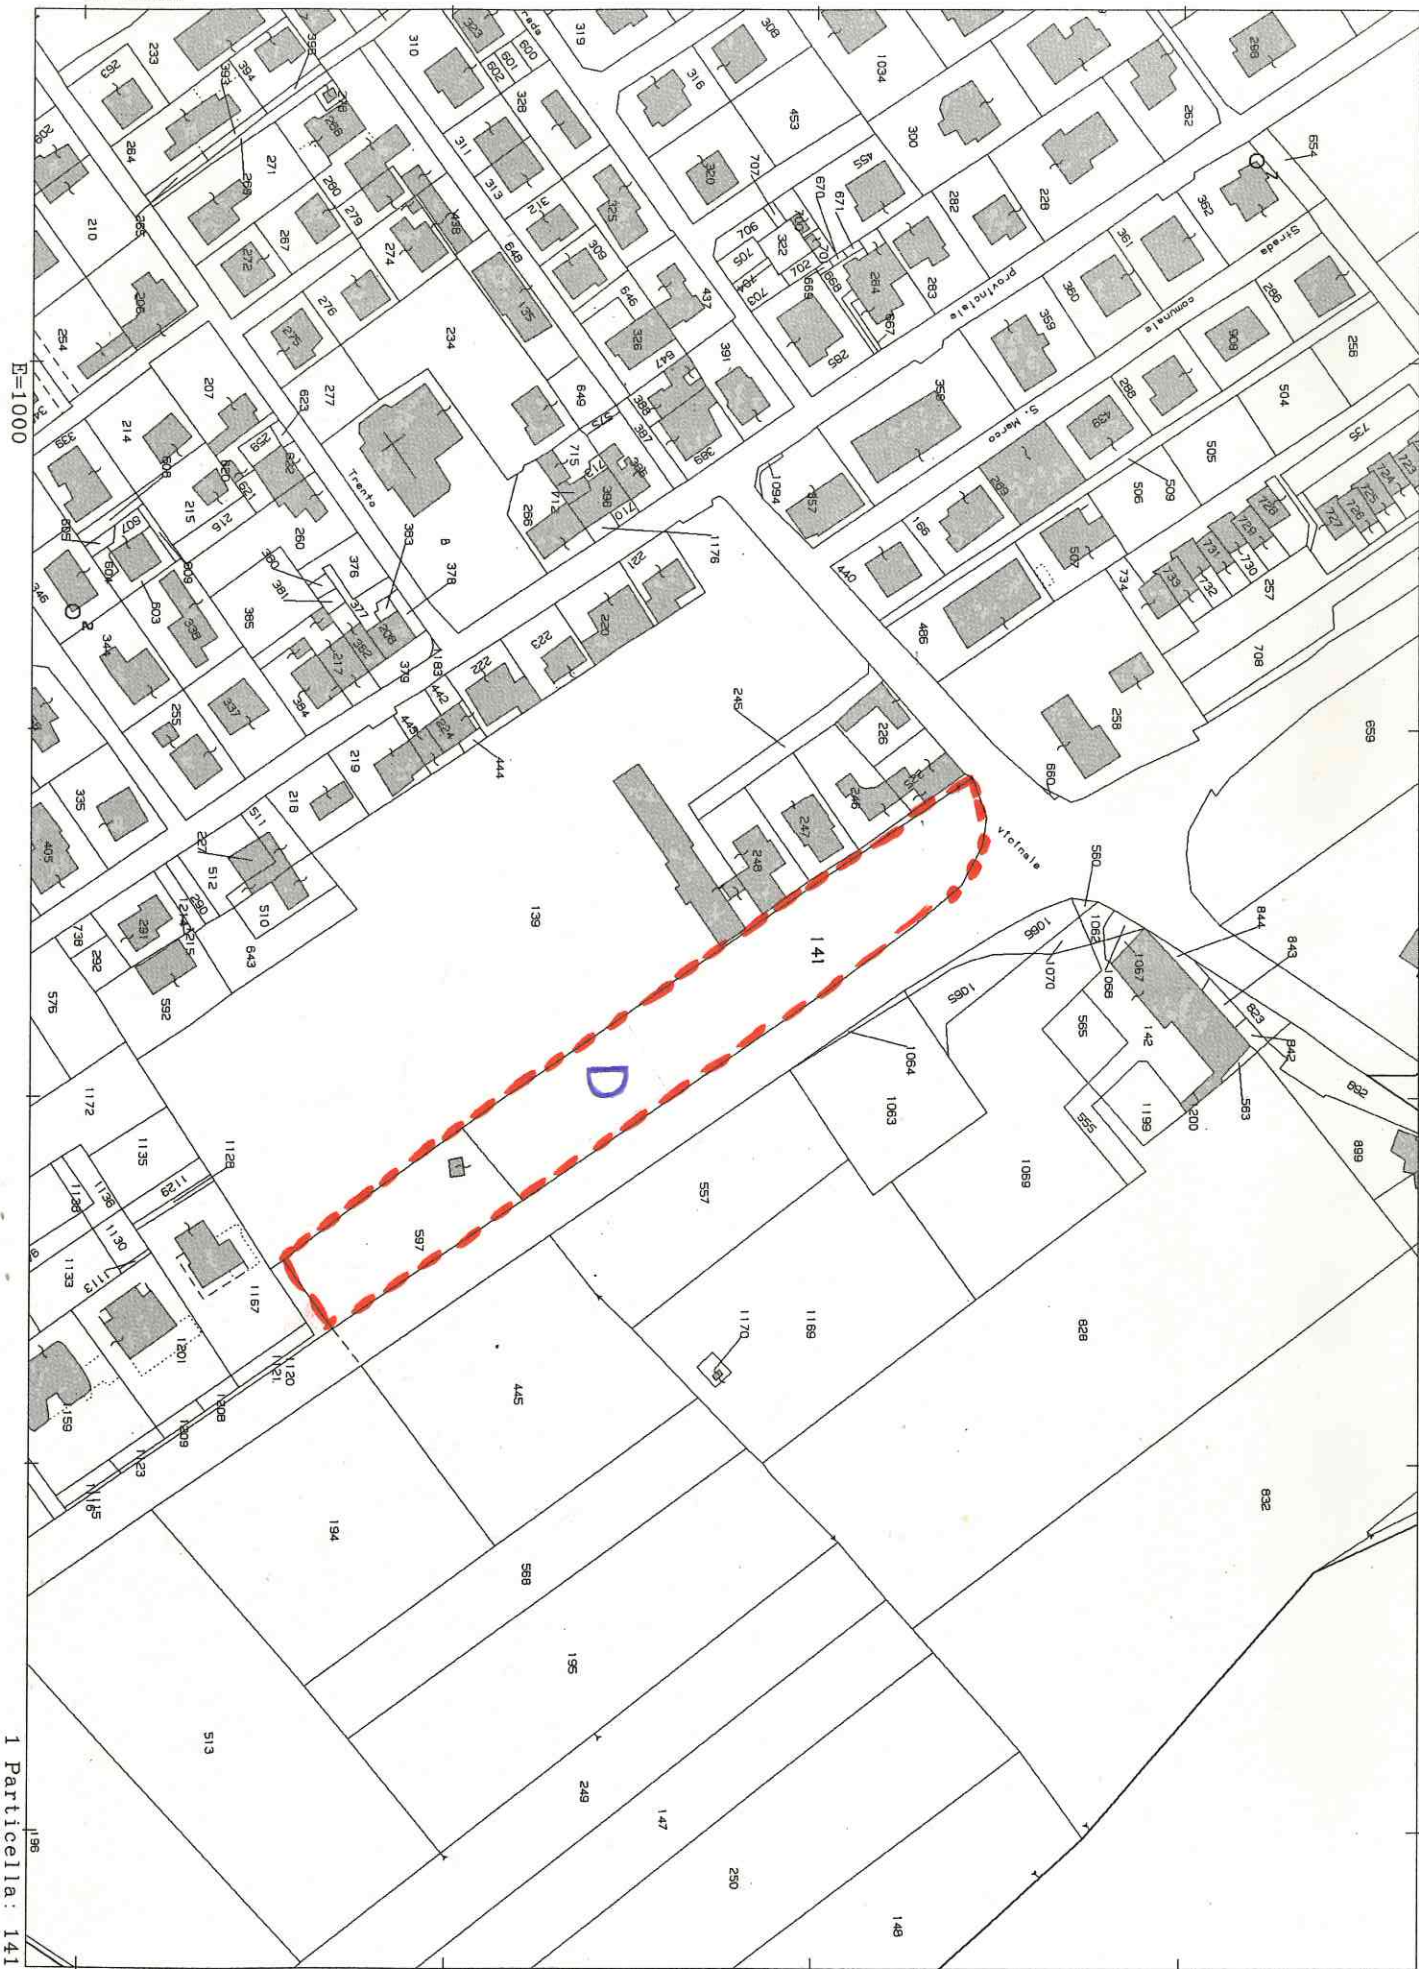

N=1100

E=400

I Particella: 472

Comune: SCHIO/A
Foglio: 7

Scala originale: 1:2000
Dimensione cornice: 534.000 x 378.000 metri

20-Mar-2014 12:57
Prot. n. T164520/2014

E=-1800

1 Particella: 2857

N=-2200

E=7000

1 Particella: 1086

Comune: SCHIO/B

Foglio: 8

Scala originale: 1:2000

Dimensione cornice: 534.000 x 378.000 metri

20-Mar-2014 13:05

Prot. n. T167366/2014

N=2500

E=1000

1 Particella: 141

Comune: SCHIO/B

Foglio: 8

Scala originale: 1:2000

Dimensione cornice: 534.000 x 378.000 metri

1 Particella: 1448

N=400

E=3600

N=500

E=1700

20-Mar-2014 11:50
Prot. n. T125961/2014

Scala originale: 1:2000
Dimensione cornice: 776.000 x 552.000 metri

Comune: SCHIO/A
Foglio: 18