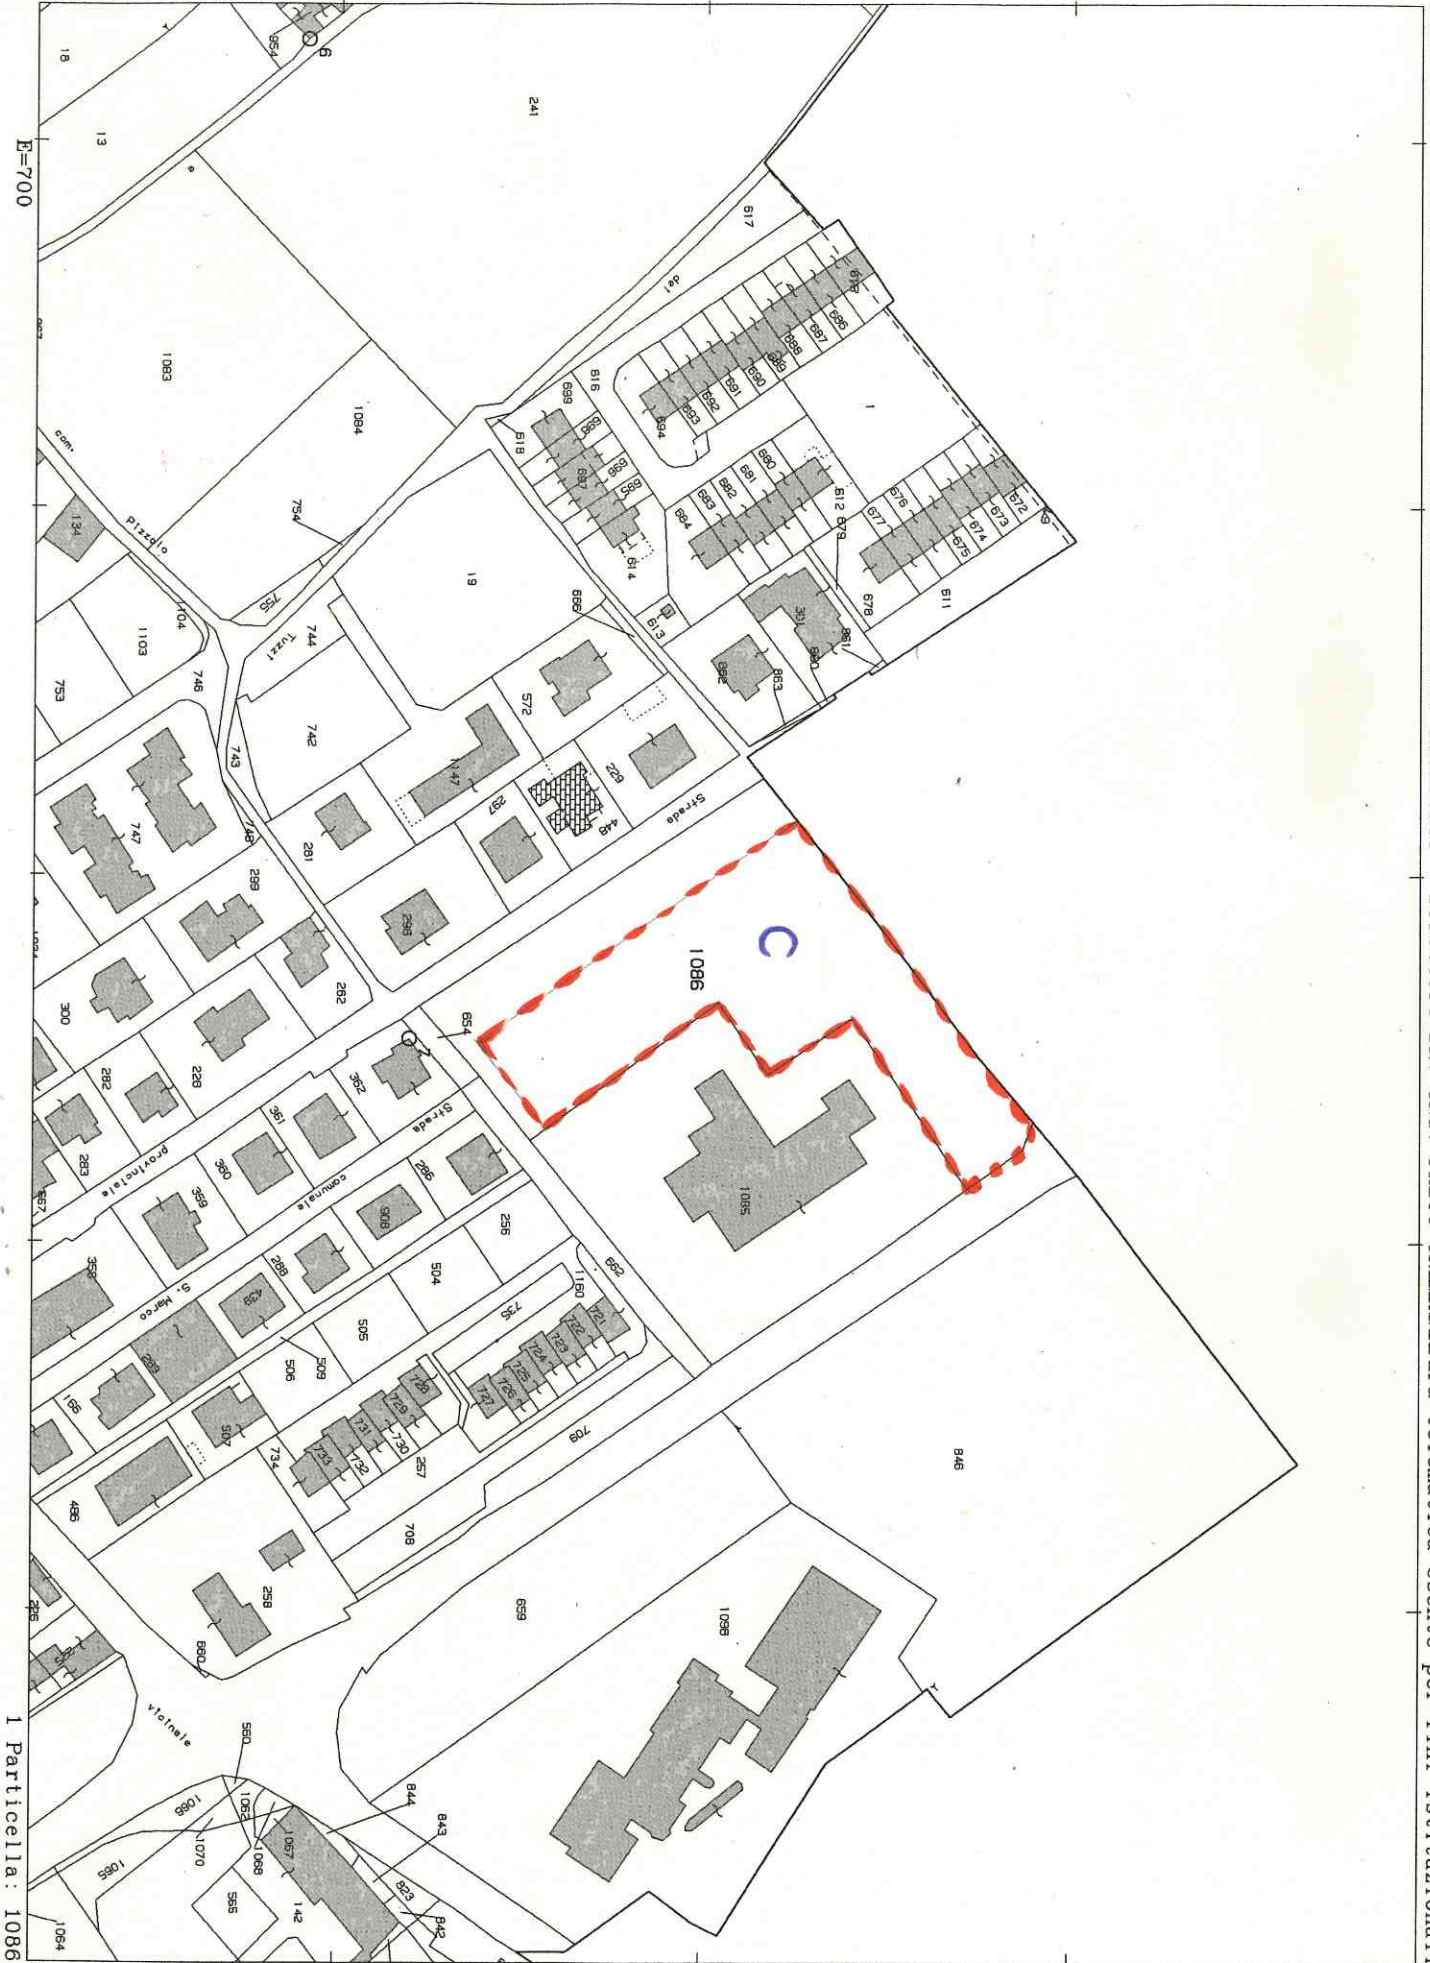

N=1100

E=400

I Particella: 472

Comune: SCHIO/A
Foglio: 7

Scala originale: 1:2000
Dimensione cornice: 534.000 x 378.000 metri

20-Mar-2014 12:57
Prot. n. T164520/2014

E=-1800

1 Particella: 2857

N=-2200

E=7000

1 Particella: 1086

Comune: SCHIO/B

Foglio: 8

Scala originale: 1:2000

Dimensione cornice: 534.000 x 378.000 metri

20-Mar-2014 13:05

Prot. n. T167366/2014

N=2500

E=1000

1 Particella: 141

Comune: SCHIO/B

Foglio: 8

Scala originale: 1:2000

Dimensione cornice: 534.000 x 378.000 metri

1 Particella: 1448

N=400

E=3600

N=500

E=1700

20-Mar-2014 11:50
Prot. n. T125961/2014

Scala originale: 1:2000
Dimensione cornice: 776.000 x 552.000 metri

Comune: SCHIO/A
Foglio: 18