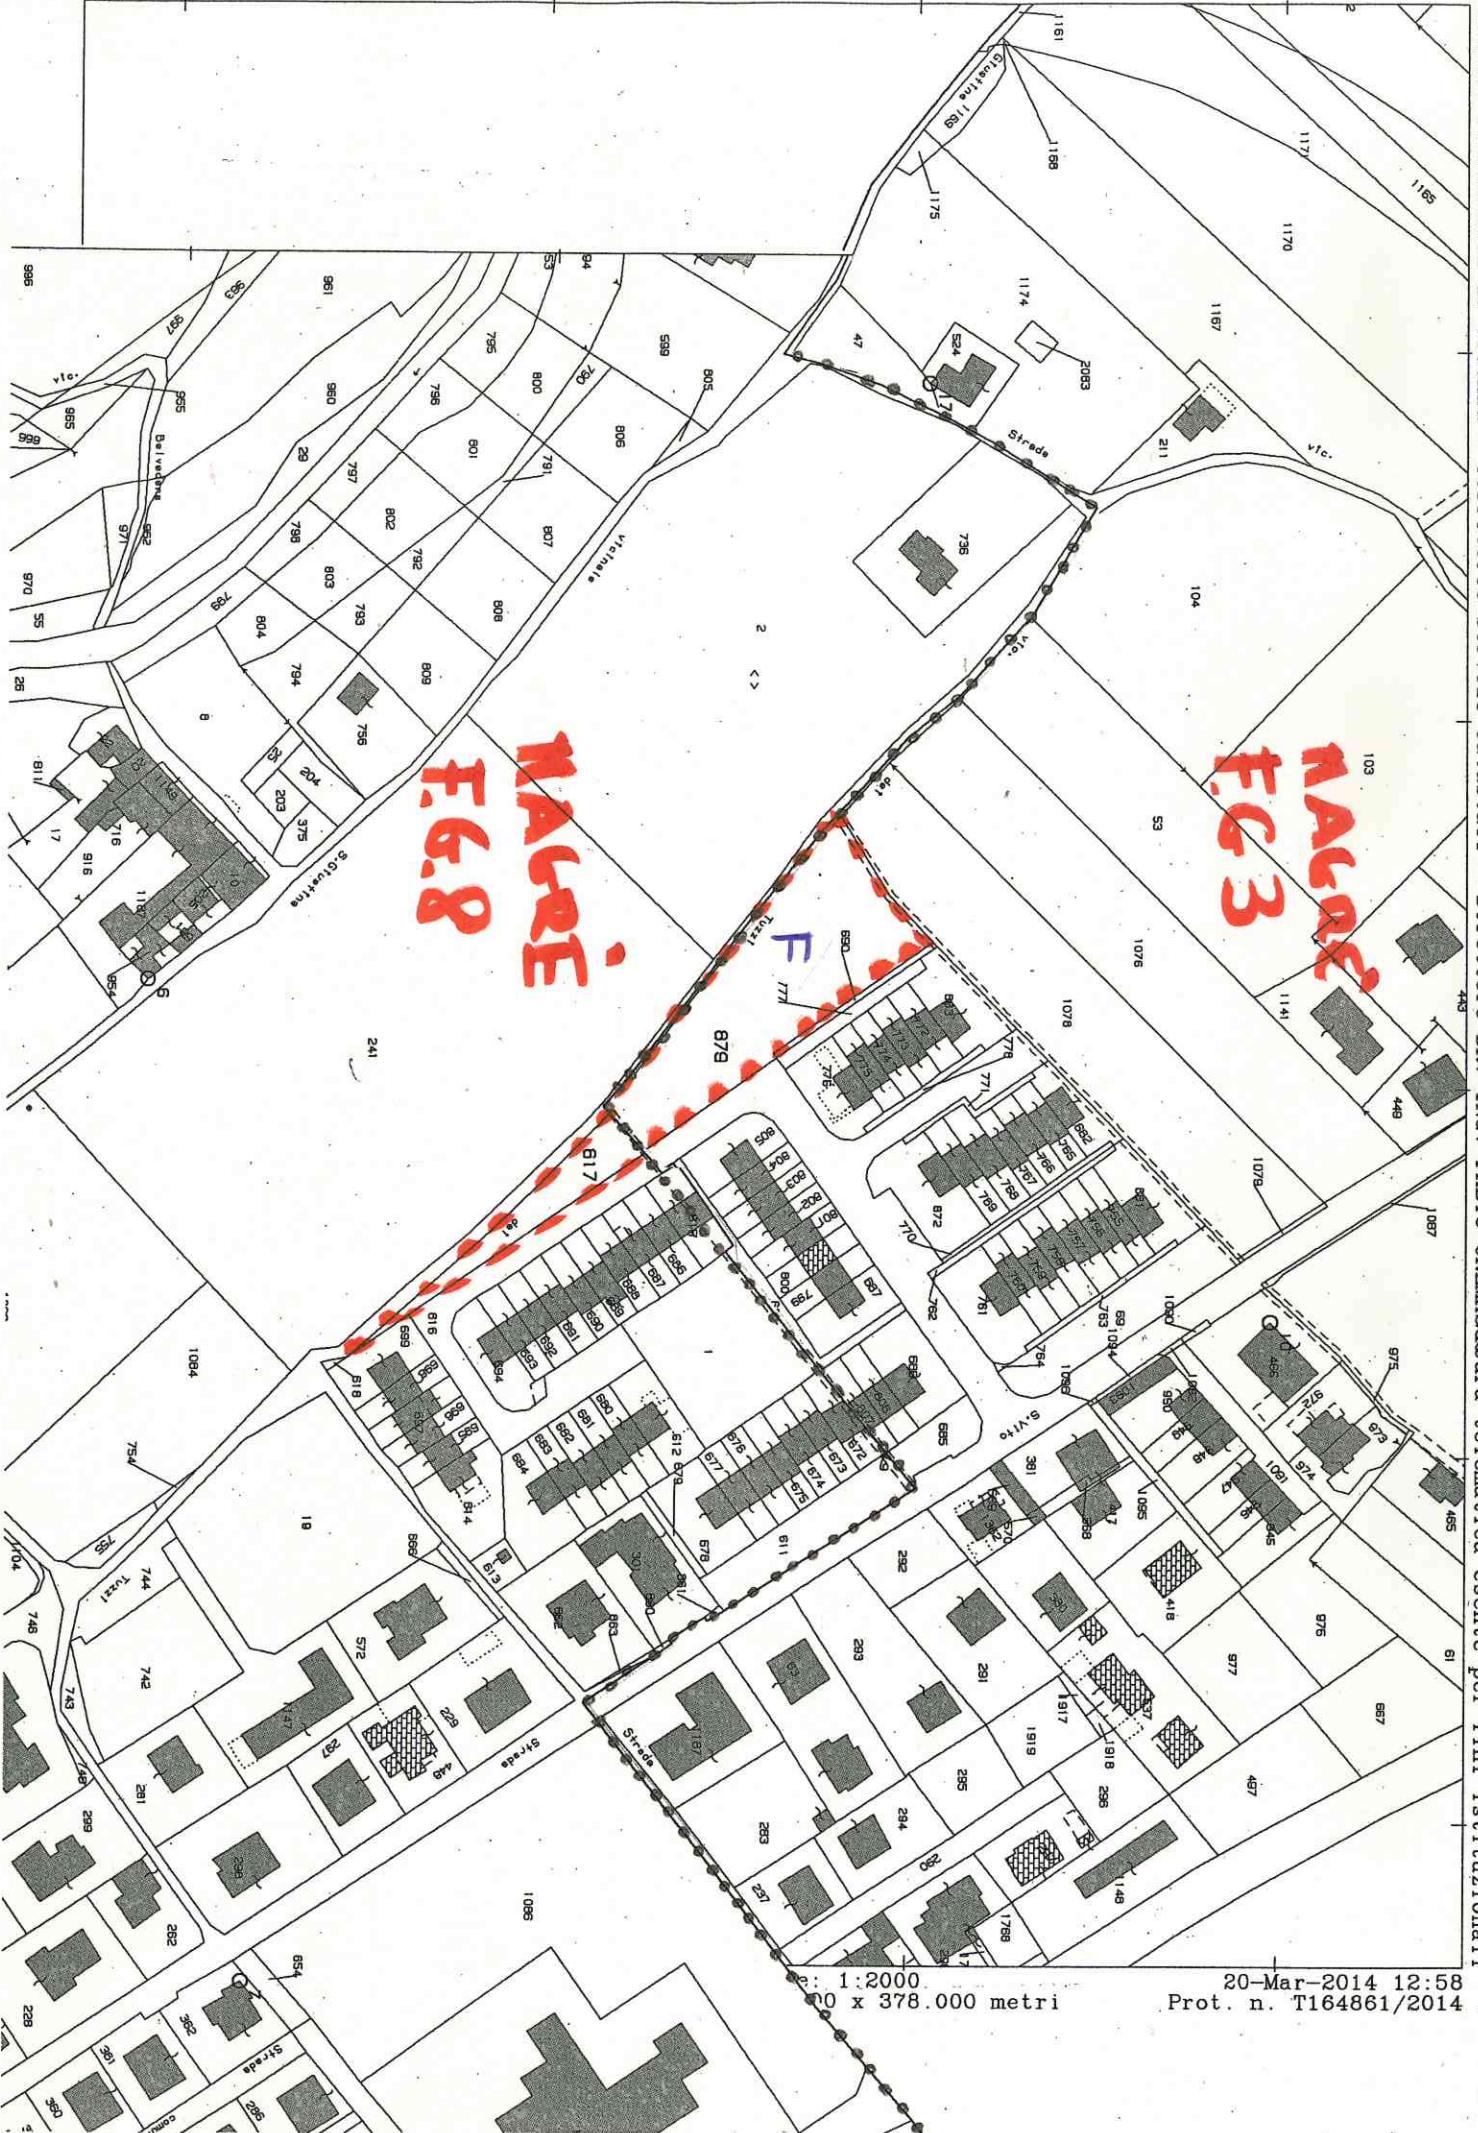

Scale: 1:2000
00 x 378.000 metri

20-Mar-2014 12:58
Prot. n. T164861/2014