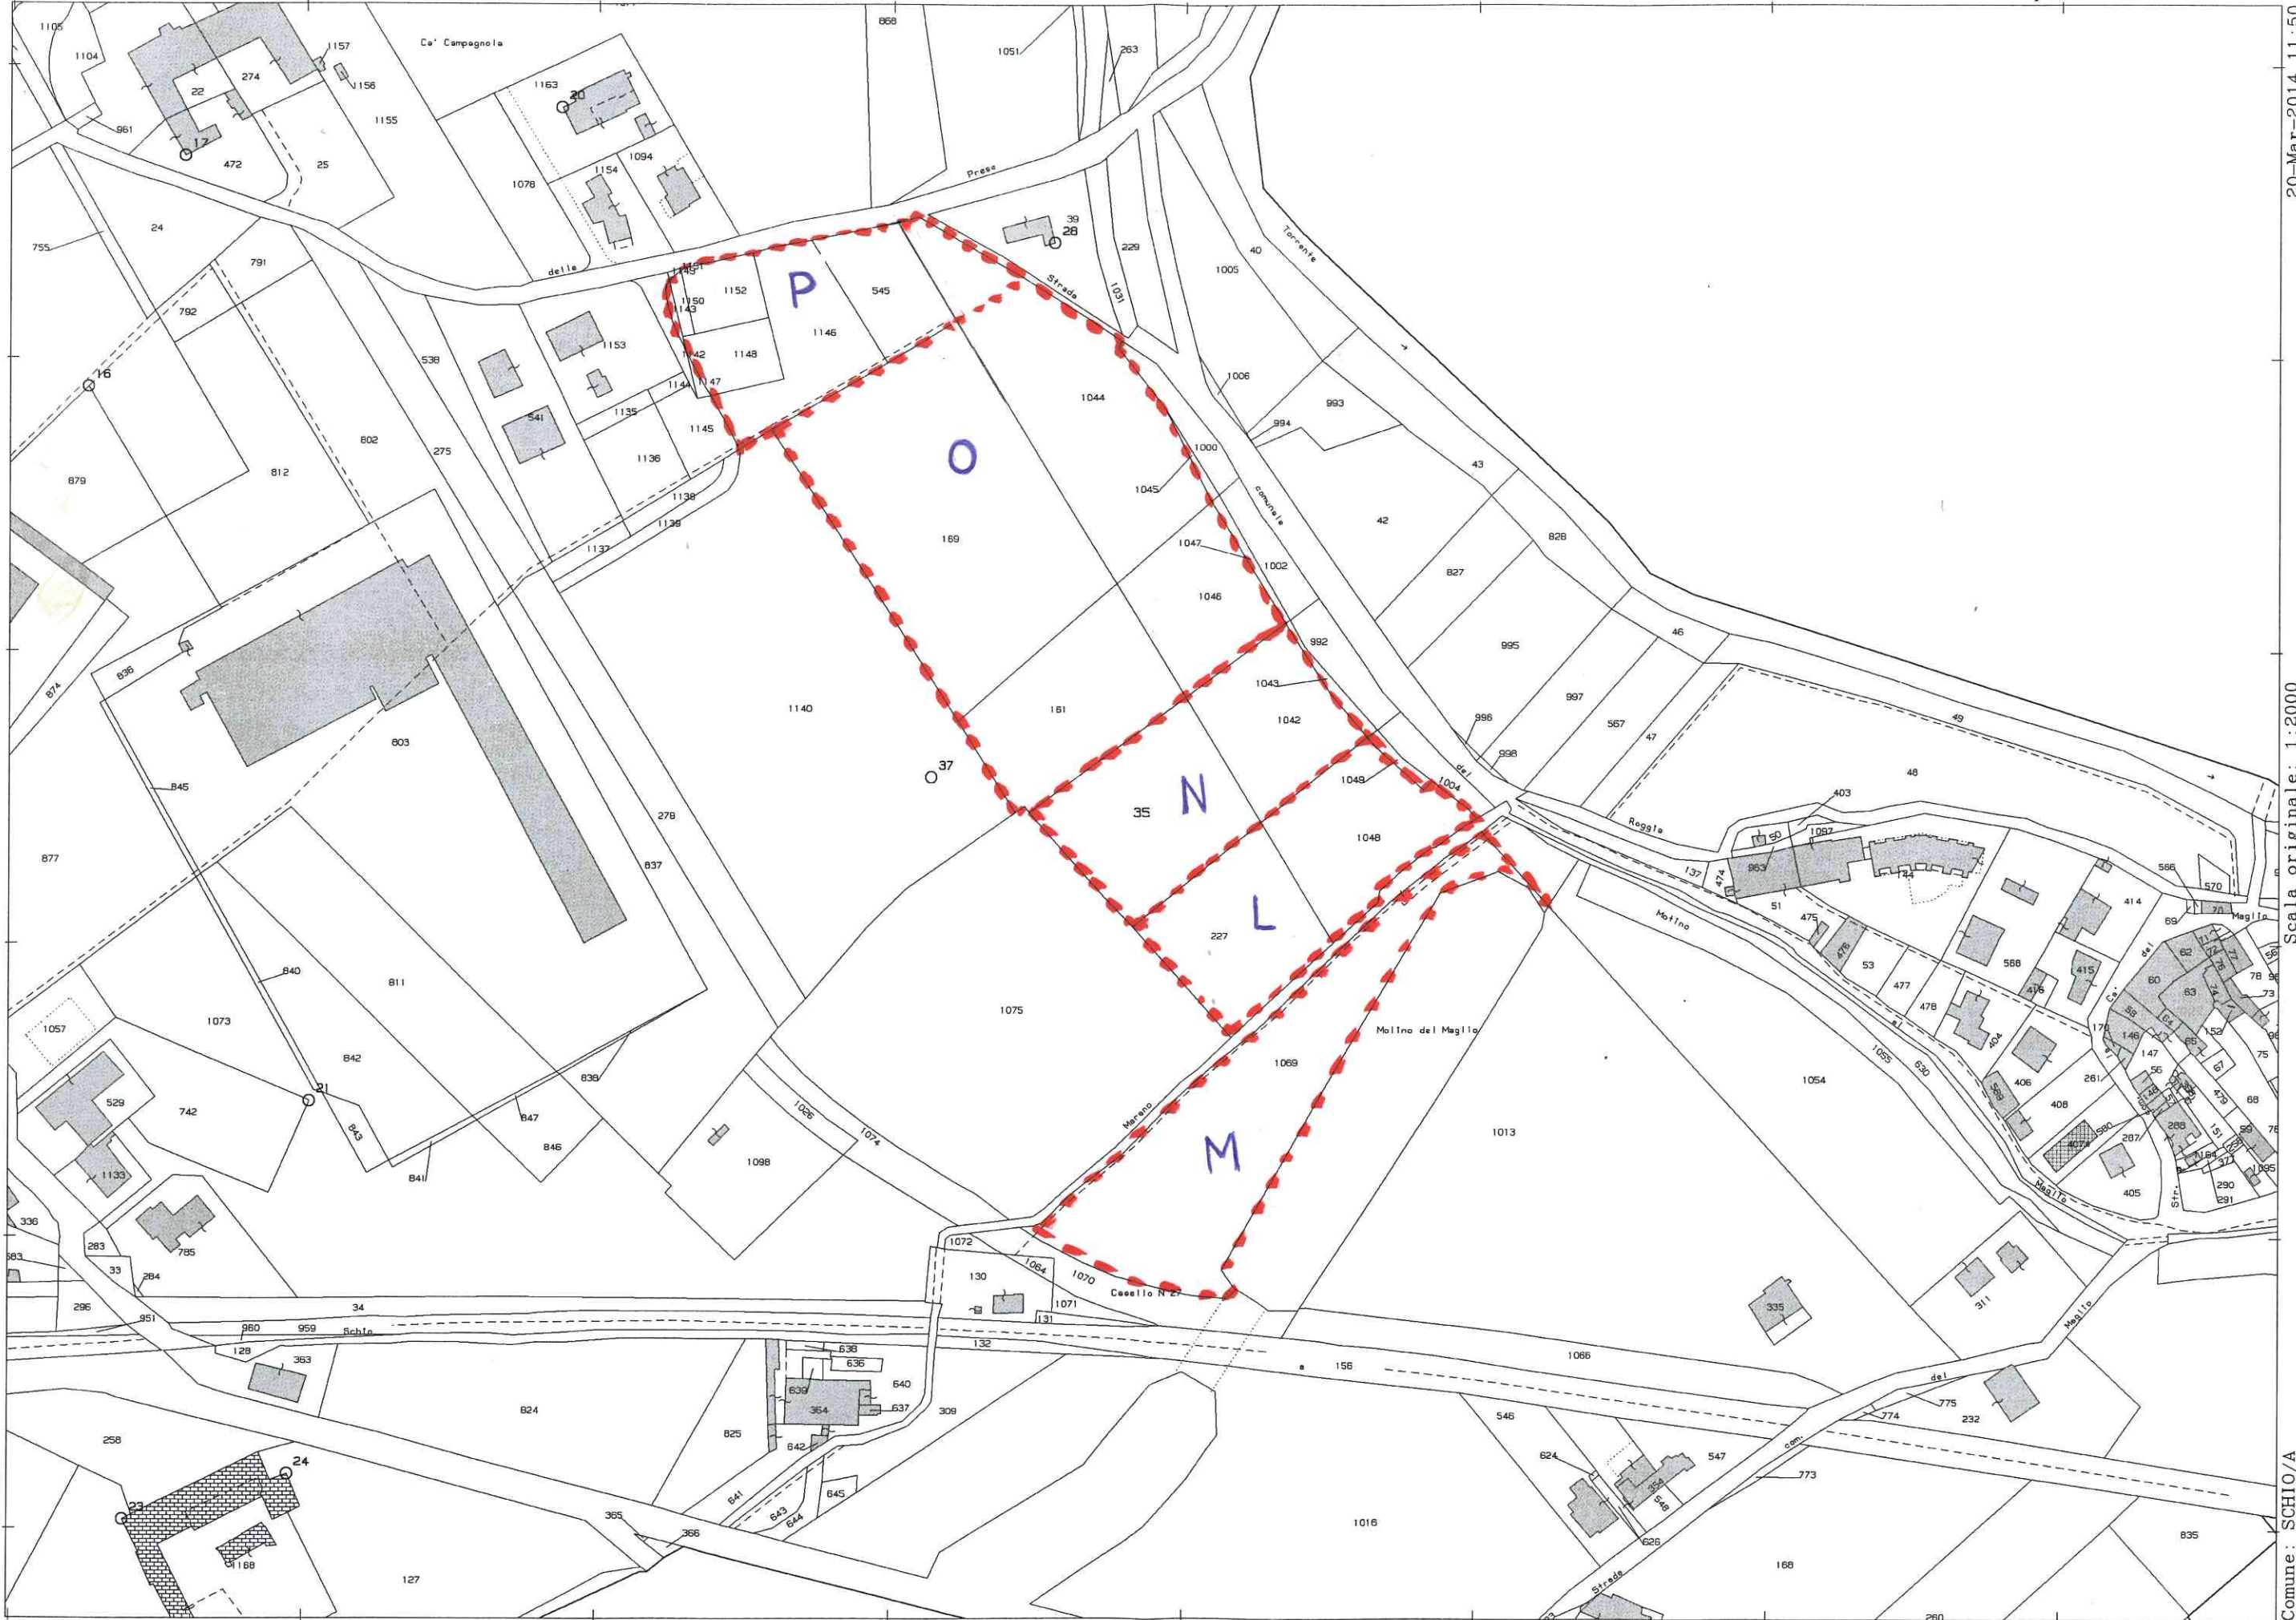

N=1100

E=400

I Particella: 472

Comune: SCHIO/A
Foglio: 7

Scala originale: 1:2000
Dimensione cornice: 534.000 x 378.000 metri

20-Mar-2014 12:57
Prot. n. T164520/2014

E=-1800

1 Particella: 2857

N=-2200

E=7000

1 Particella: 1086

Comune: SCHIO/B

Foglio: 8

Scala originale: 1:2000

Dimensione cornice: 534.000 x 378.000 metri

20-Mar-2014 13:05

Prot. n. T167366/2014

N=2500

E=1000

1 Particella: 141

Comune: SCHIO/B

Foglio: 8

Scala originale: 1:2000

Dimensione cornice: 534.000 x 378.000 metri

1 Particella: 1448

N=400

E=3600

N=500

E=1700

20-Mar-2014 11:50
Prot. n. T125961/2014

Scala originale: 1:2000
Dimensione cornice: 776.000 x 552.000 metri

Comune: SCHIO/A
Foglio: 18