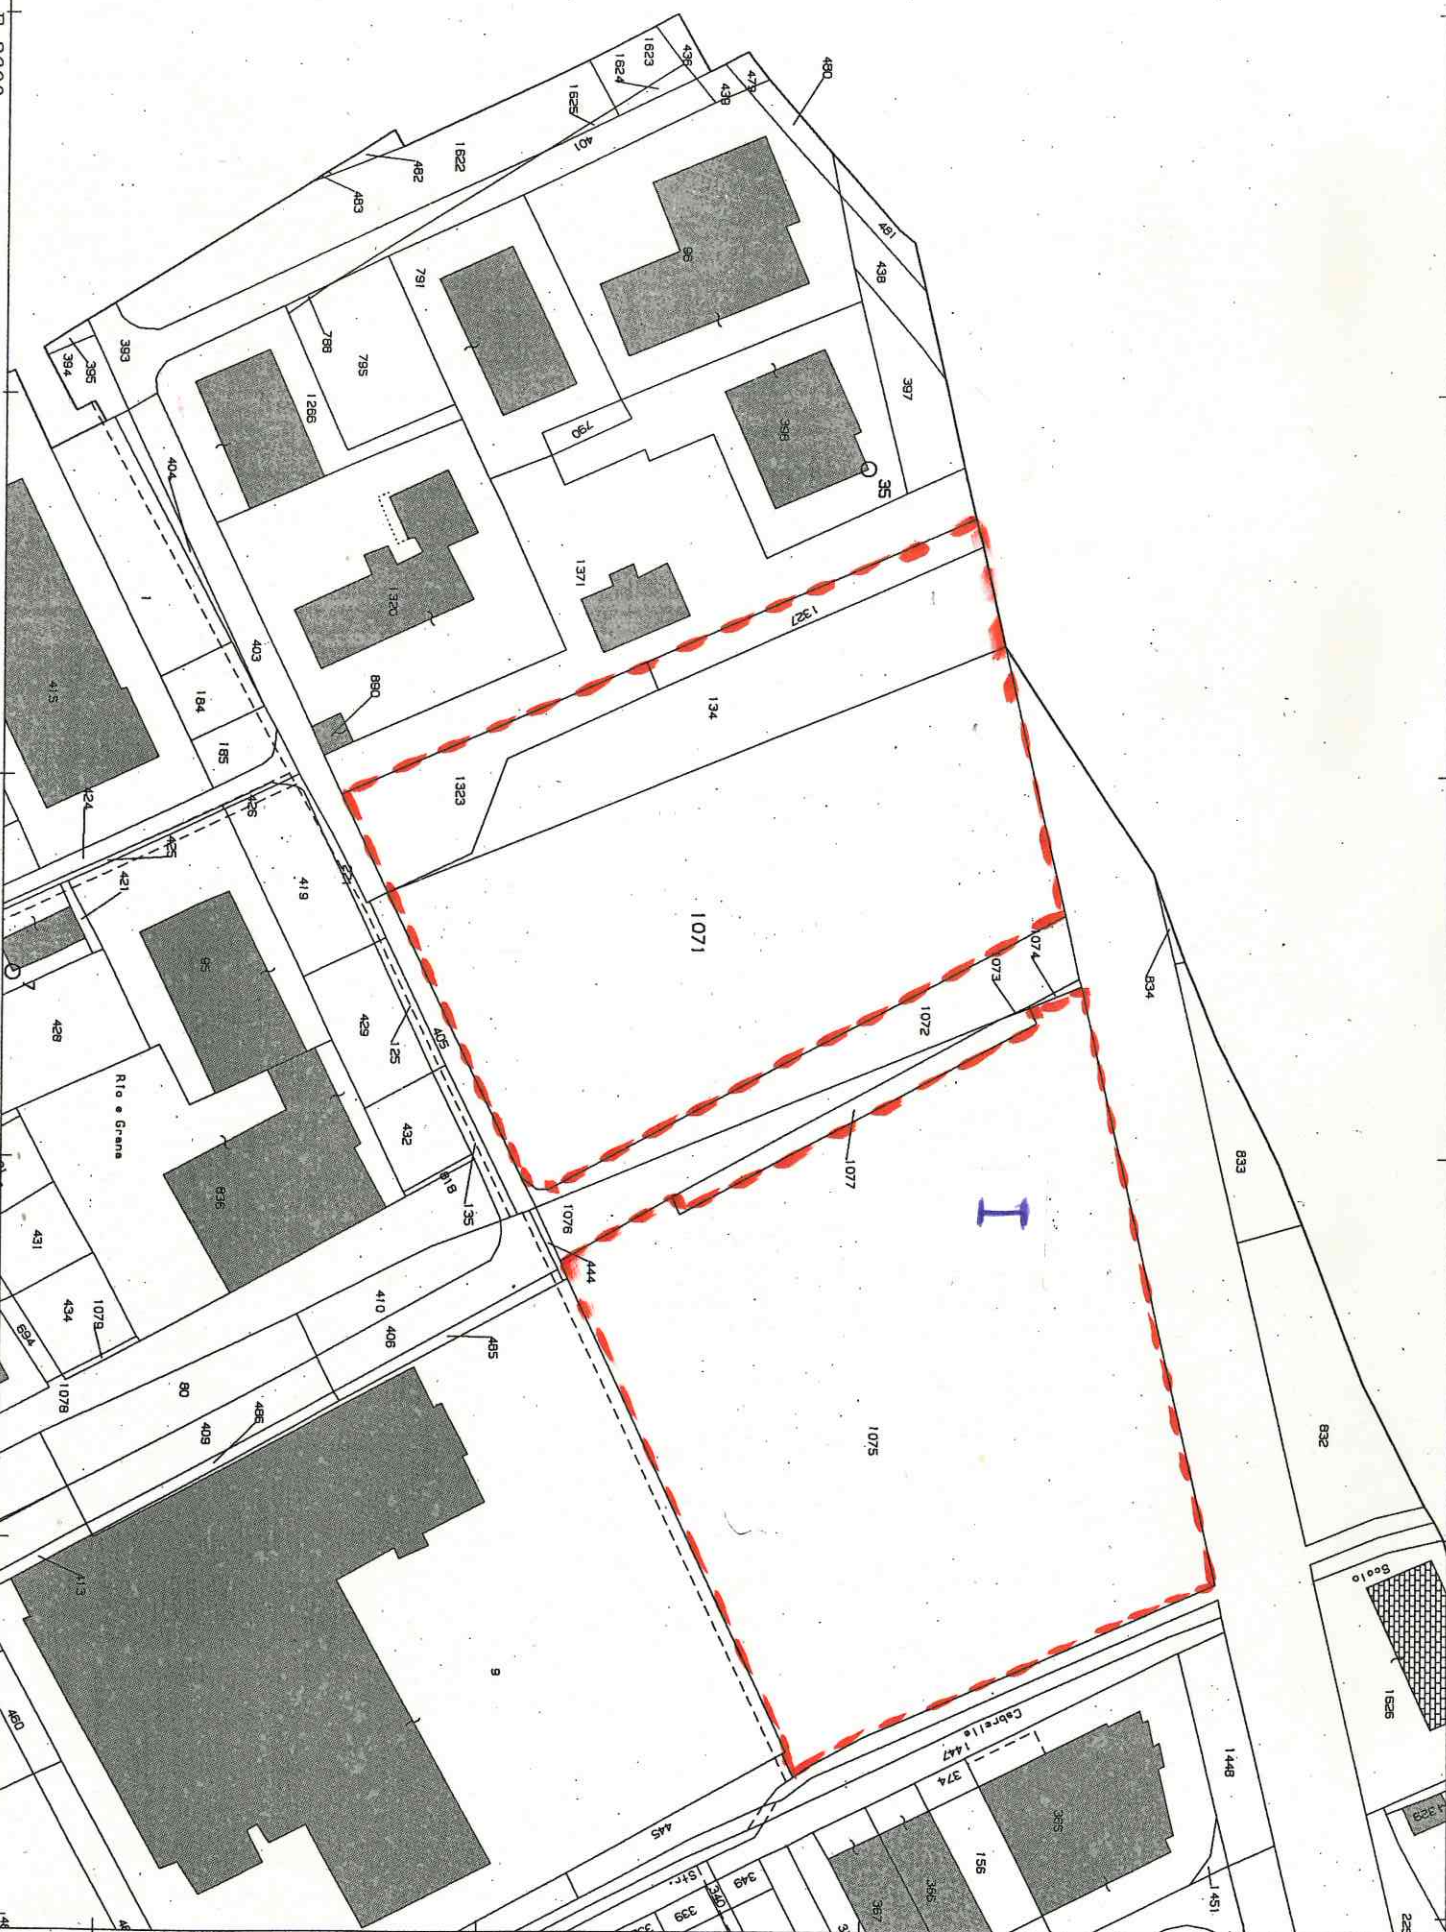

N=1100

E=400

I Particella: 472

Comune: SCHIO/A
Foglio: 7

Scala originale: 1:2000
Dimensione cornice: 534.000 x 378.000 metri

20-Mar-2014 12:57
Prot. n. T164520/2014

E=-1800

1 Particella: 2857

N=-2200

E=7000

1 Particella: 1086

Comune: SCHIO/B

Foglio: 8

Scala originale: 1:2000

Dimensione cornice: 534.000 x 378.000 metri

20-Mar-2014 13:05

20-Mar-2014 13:01

Prot. n. T165871/2014

Scale: 1:2000
00 x 378.000 metri

20-Mar-2014 12:58
Prot. n. T164861/2014

N=2700

E=1500

1 Particella: 933

E=3600

1 Particella: 1448

N=400

E=3600

N=500

E=1700

20-Mar-2014 11:50
Prot. n. T125961/2014

Scala originale: 1:2000
Dimensione cornice: 776.000 x 552.000 metri

Comune: SCHIO/A
Foglio: 18