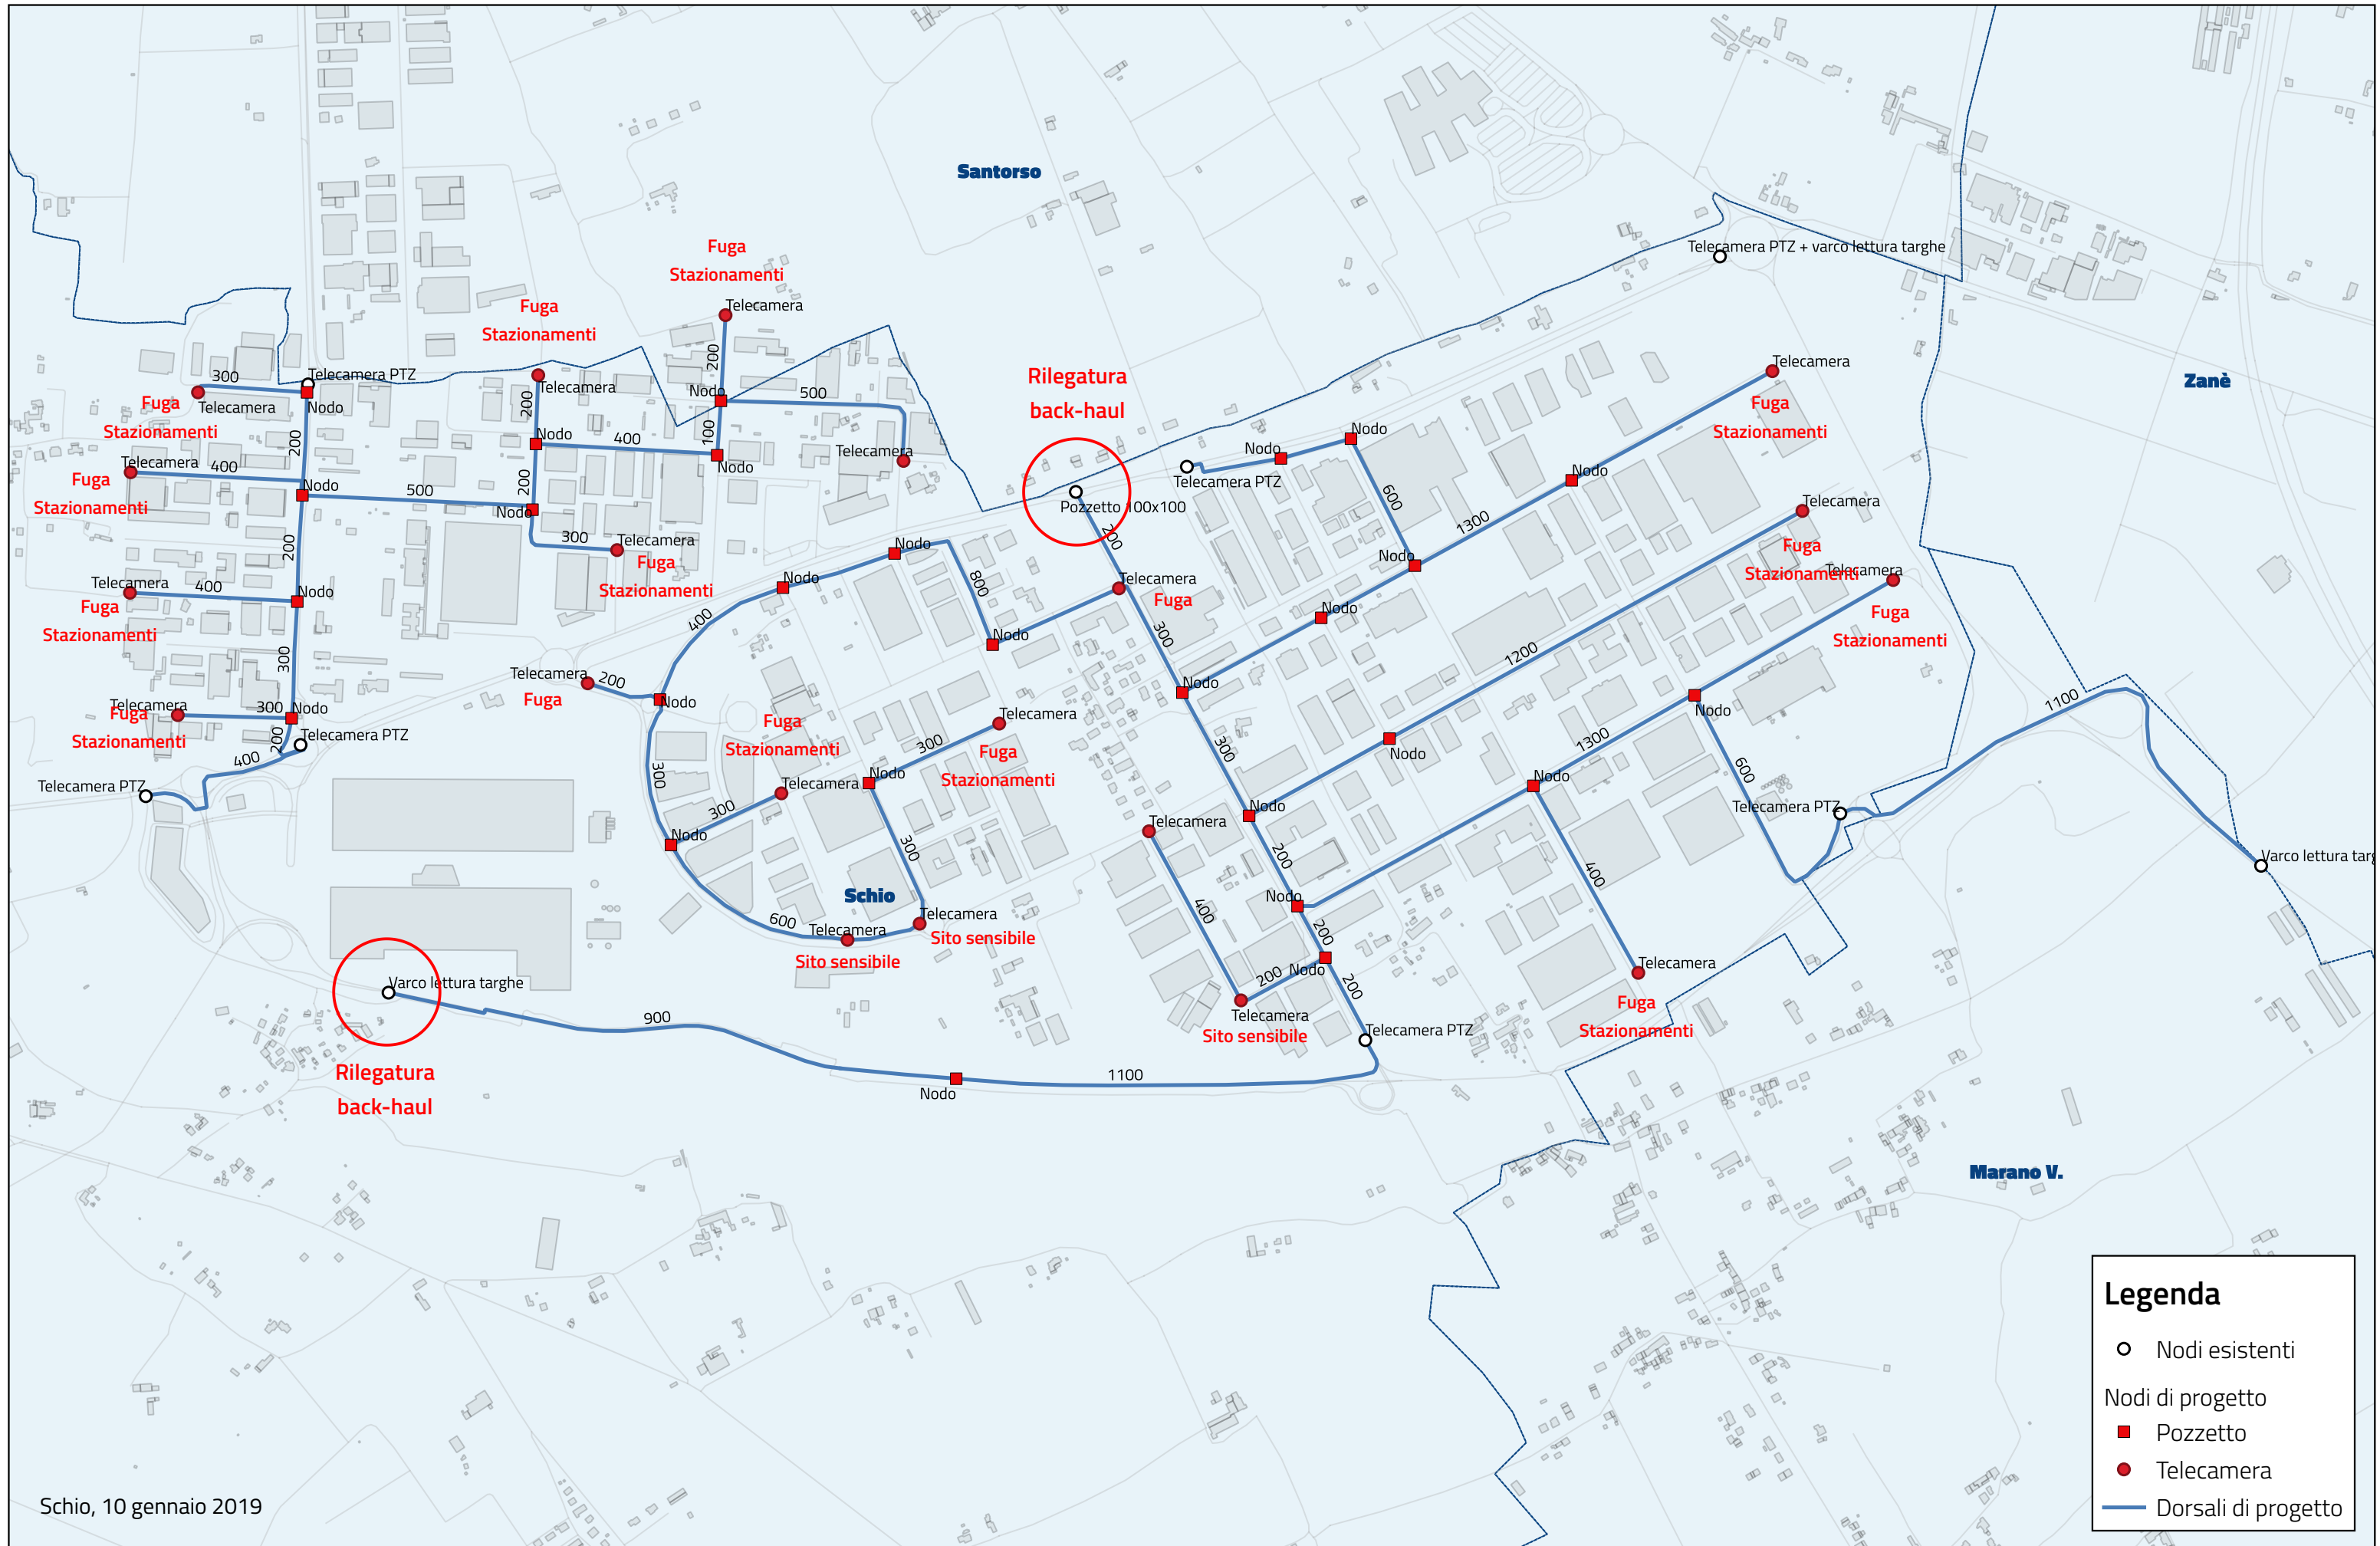

# Comune di Schio - Topologia infrastrutturazione ottica della Z.I.

**Legenda**

- Nodi esistenti
- Nodi di progetto
- Pozzetto
- Telecamera
- Dorsali di progetto